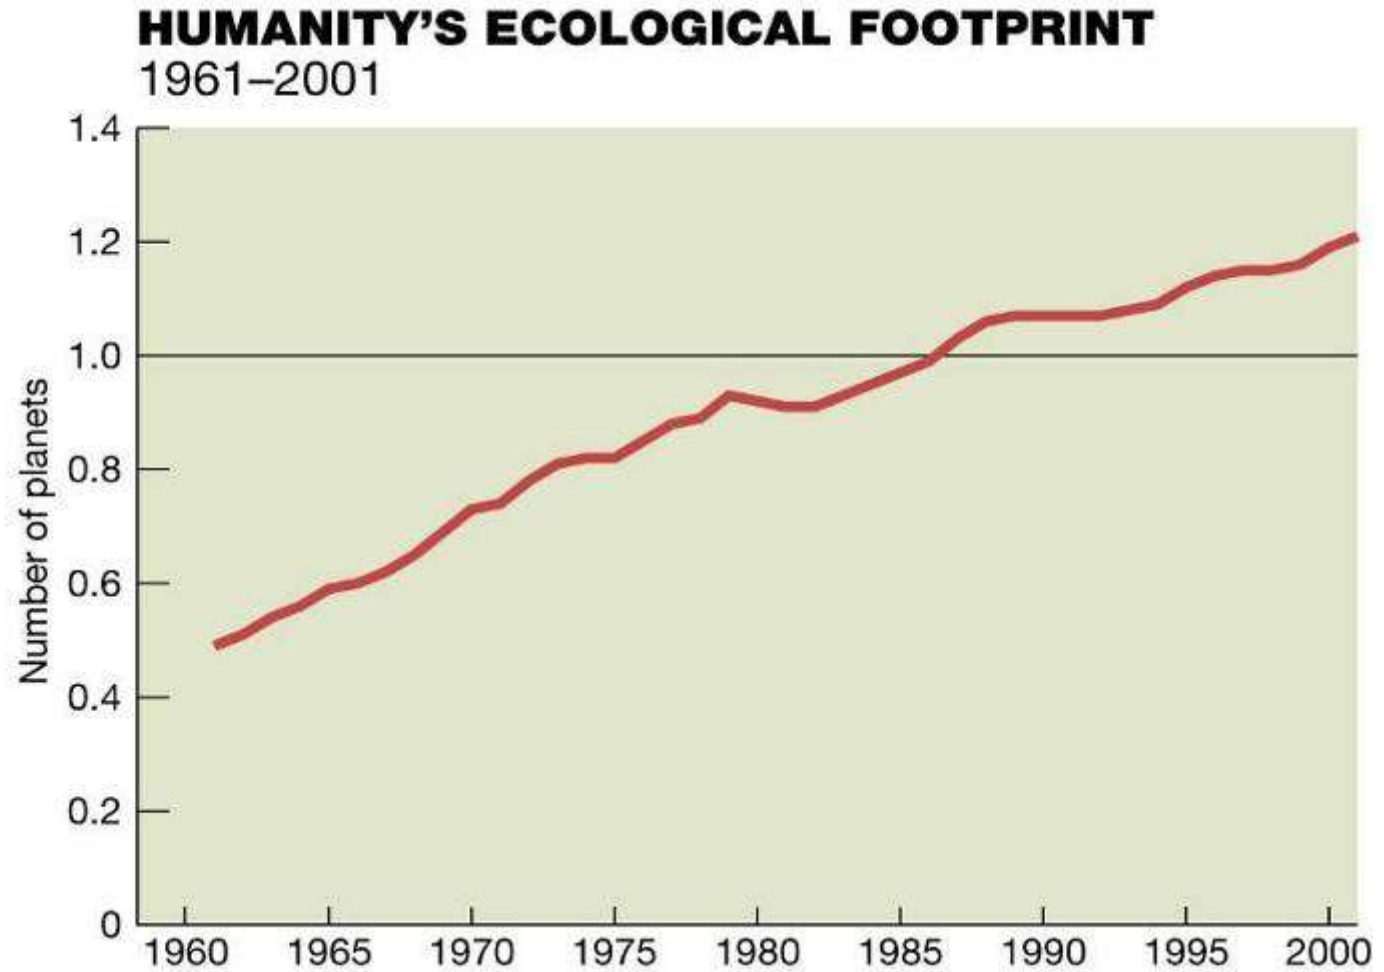

Използваме повече, отколкото Земята може да ни даде