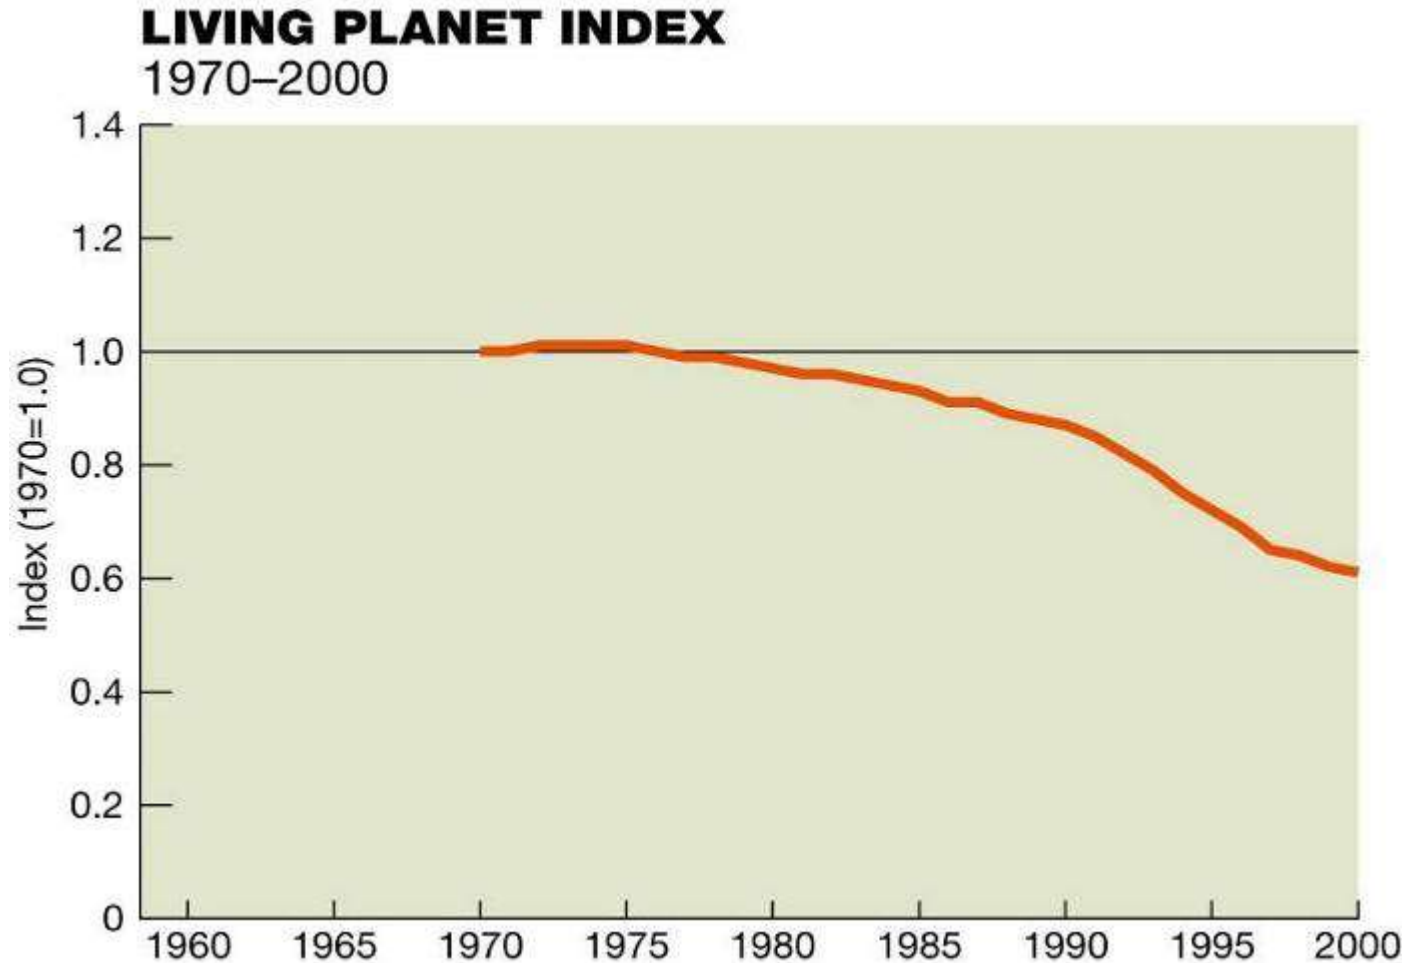

# ONE PLANET LIVING

Всичко започва с “Living Planet Report”...

...Здравния преглед на Земята:

# Кризата с биологичното разнообразие

- загуба на видове 1,000 пъти над еволюционното ниво
- световните гори са 50% разрушени
- редуциране с 75% рентабилността на морското рибарство вследствие преексплоатация на рибните запаси
- над 500 000 китове и делфини убити като приулов при риболова
- 25% от птиците и бозайниците по света под заплаха от изчезване